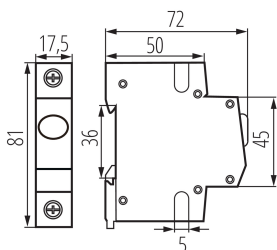

23321 KLI-G

Ukazatel přítomnosti napětí na liště TH35,
5905339233219

5 let záruky shodně s podmínkami záručního prohlášení dostupného na [internetové stránce](#)

VŠEOBECNÉ ÚDAJE:

Barva: bílá
Místo montáže: na szynę TH35
Norma: PN-EN 60947-5-1
Délka [mm]: 72
Šířka [mm]: 17.5
Výška [mm]: 81
Počet polí: 1

TECHNICKÉ ÚDAJE:

Jmenovité napětí [V]: 220-240 AC
Jmenovitá frekvence [Hz]: 50
Počet modulů: 1
Stupeň krytí IP: 20

LOGISTICKÉ ÚDAJE:

Měrná jednotka: kus
Způsob balení: 12
Počet kusů v druhém balení : 12
Počet kusů v hromadném balení: 120
Čistá jednotková hmotnost [g]: 60
Gramáž [g]: 70
Hmotnost kusu brutto [g] : 57
Délka jednotkového balení [cm]: 7.5
Šířka jednotkového balení [cm]: 2
Výška jednotkového balení [cm]: 8.5
Hmotnost kartonu [kg]: 8.4
Šířka kartonu [cm]: 25
Výška kartonu [cm]: 19.5
Délka kartonu [cm]: 45
Objem kartonu [m³]: 0.021938