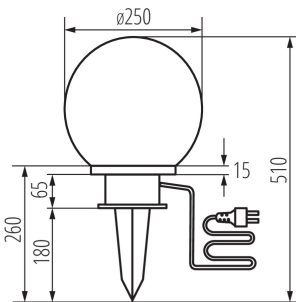

Zahradní svítidlo s vyměnitelným zdrojem světla

5905339235107

IP
44

Pozoruhodné a přesto jednoduché provedení svítidla do země Kanlux IDAVA je ideální způsob pro vytvoření světlých prostorů v zahradě. Tato svítidla se vyznačují vysokým stupněm krytí a její konstrukce a plast, ze kterého je stínitko vyrobeno, navíc chrání zdroj světla před vlivem vnějších faktorů.

VŠEOBECNÉ ÚDAJE:

Barva: bílá

Místo montáže: do země

Místo použití: uvnitř i vně

Minimální vzdálenost od osvětlovaného objektu: 0,2m

Výška [mm]: 510

Průměr [mm]: 250

TECHNICKÉ ÚDAJE:

Jmenovité napětí [V]: 220-240 AC

Jmenovitá frekvence [Hz]: 50

Maximální výkon [W]: 25

Třída ochrany před úrazem elektrickým proudem: II

Materiál difuzoru: plast

Zdroj světla: GLS/CFL/LED

Zdroj světla v balení: ne

Patice: E27

Rozsah okolních teplot, kterým může být výrobek vystaven [°C]: -10÷35

Materiál korpusu: plast

Typ přípojky: kabel zakončený vidlicí

Rozsah průměrů používaných vodičů [mm²]: 0,5÷2,5

Délka vodiče [m]: 3

Průřez kabelu [mm²]: 1

Stupeň krytí IP: 44

LOGISTICKÉ ÚDAJE:

Způsob balení: 6

Počet kusů v druhém balení: 1

Počet kusů v hromadném balení: 6

Čistá jednotková hmotnost [g]: 700

Gramáž [g]: 1198.33

Délka jednotkového balení [cm]: 27

Šířka jednotkového balení [cm]: 27

Výška jednotkového balení [cm]: 27

Hmotnost kartonu [kg]: 7.18998

Šířka kartonu [cm]: 56

Výška kartonu [cm]: 28.5

Délka kartonu [cm]: 83.5