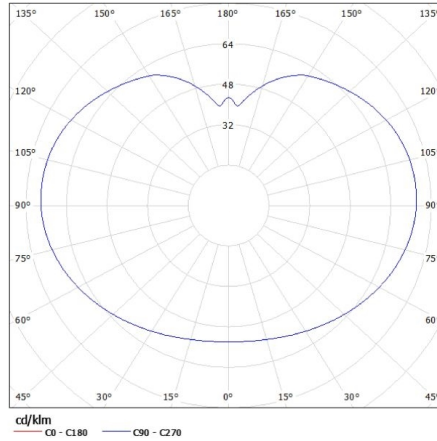

Objem kartonu [m³]: 0.133266

KANLUX S.A. (kat 23510) IDAVA 25 / Krzywa rozsyłu światła (biegunowo)