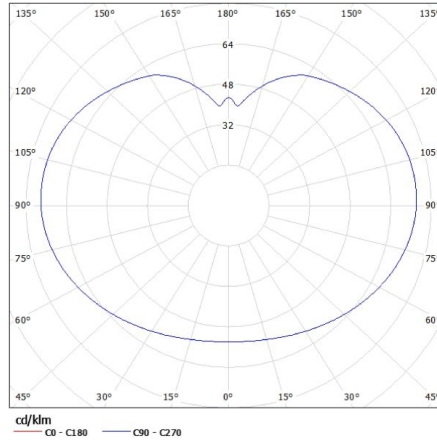

Zahradní svítidlo s vyměnitelným zdrojem světla

Objem kartonu [m³]: 0.106856

KANLUX S.A. (kat 23511) IDAVA 35 / Krzywa rozsytu światła (biegunowo)