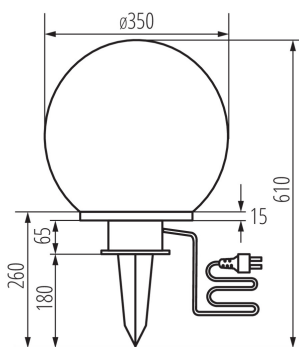

Zahradní svítidlo s vyměnitelným zdrojem světla

5905339235114

IP
44

Pozoruhodné a přesto jednoduché provedení svítidla do země Kanlux IDAVA je ideální způsob pro vytvoření světlých prostorů v zahradě. Tato svítidla se vyznačují vysokým stupněm krytí a její konstrukce a plast, ze kterého je stínitko vyrobeno, navíc chrání zdroj světla před vlivem vnějších faktorů.

VŠEOBECNÉ ÚDAJE:

Barva: bílá

Místo montáže: do země

Místo použití: uvnitř i vně

Minimální vzdálenost od osvětlovaného objektu: 0,2m

Výška [mm]: 610

Průměr [mm]: 350

TECHNICKÉ ÚDAJE:

Jmenovité napětí [V]: 220-240 AC

Jmenovitá frekvence [Hz]: 50

Maximální výkon [W]: 40

Třída ochrany před úrazem elektrickým proudem: II

Materiál difuzoru: plast

Zdroj světla: GLS/CFL/LED

Zdroj světla v balení: ne

Patice: E27

Rozsah okolních teplot, kterým může být výrobek vystaven [°C]: -10÷35

Materiál korpusu: plast

Typ přípojky: kabel zakončený vidlicí

Rozsah průměrů používaných vodičů [mm²]: 0,5÷2,5

Délka vodiče [m]: 3

Průřez kabelu [mm²]: 1

Stupeň krytí IP: 44

LOGISTICKÉ ÚDAJE:

Způsob balení: 2

Počet kusů v druhém balení: 1

Počet kusů v hromadném balení: 2

Čistá jednotková hmotnost [g]: 1100

Gramáž [g]: 2120

Délka jednotkového balení [cm]: 36

Šířka jednotkového balení [cm]: 36

Výška jednotkového balení [cm]: 36

Hmotnost kartonu [kg]: 4.24

Šířka kartonu [cm]: 38

Výška kartonu [cm]: 38

Délka kartonu [cm]: 74