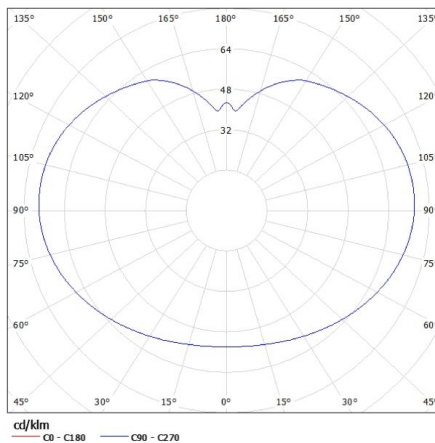

Zahradní svítidlo s vyměnitelným zdrojem světla

Objem kartonu [m³]: 0.103823

KANLUX S.A. (kat 23512) IDAVA 47 / Krzywa rozsytu światła (biegunowo)