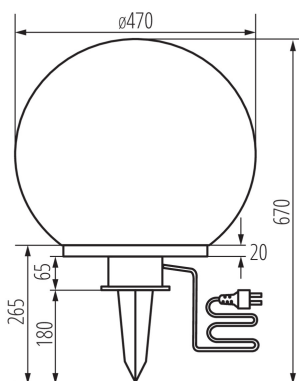

Zahradní svítidlo s vyměnitelným zdrojem světla

5905339235121

IP
44

Pozoruhodné a přesto jednoduché provedení svítidla do země Kanlux IDAVA je ideální způsob pro vytvoření světlých prostorů v zahradě. Tato svítidla se vyznačují vysokým stupněm těsnosti a její konstrukce a plast, ze kterého je stínitko vyrobeno, navíc chrání zdroj světla před vlivem vnějších faktorů.

VŠEOBECNÉ ÚDAJE:

Barva: bílá

Místo montáže: do země

Místo použití: uvnitř i vně

Minimální vzdálenost od osvětlovaného objektu: 0,2m

Výška [mm]: 670

Průměr [mm]: 470

TECHNICKÉ ÚDAJE:

Jmenovité napětí [V]: 220-240 AC

Jmenovitá frekvence [Hz]: 50

Maximální výkon [W]: 40

Třída ochrany před úrazem elektrickým proudem: II

Materiál difuzoru: plast

Zdroj světla: GLS/CFL/LED

Zdroj světla v balení: ne

Patice: E27

Rozsah okolních teplot, kterým může být výrobek vystaven [°C]: -10÷35

Materiál korpusu: plast

Typ přípojky: kabel zakončený vidlicí

Rozsah průměrů používaných vodičů [mm²]: 0,5÷2,5

Délka vodiče [m]: 3

Průřez kabelu [mm²]: 1

Stupeň krytí IP: 44

LOGISTICKÉ ÚDAJE:

Způsob balení: 1

Počet kusů v druhém balení : 1

Počet kusů v hromadném balení: 1

Čistá jednotková hmotnost [g]: 1700

Gramáž [g]: 2780

Délka jednotkového balení [cm]: 47

Šířka jednotkového balení [cm]: 47

Výška jednotkového balení [cm]: 47

Hmotnost kartonu [kg]: 2.78

Šířka kartonu [cm]: 47

Výška kartonu [cm]: 47

Délka kartonu [cm]: 47