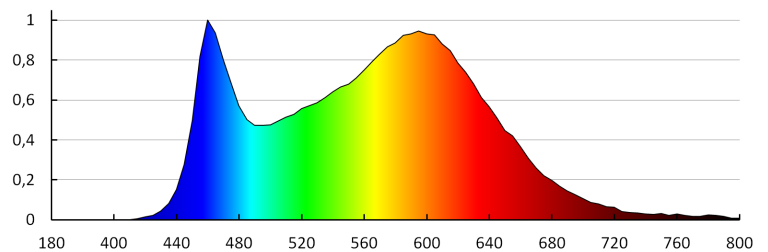

LOGISTICKÉ ÚDAJE:

Měrná jednotka: kus

Způsob balení: 200

Počet kusů v druhém balení : 1

Počet kusů v hromadném balení: 200

Počet kusů ve vrstvě na paletě: 1400

Čistá jednotková hmotnost [g]: 14

Gramáž [g]: 38.5

Hmotnost kusu brutto [g] : 28

Délka jednotkového balení [cm] : 2

Šířka jednotkového balení [cm] : 9

Výška jednotkového balení [cm] : 12

Hmotnost kartonu [kg] : 7.7

Šířka kartonu [cm] : 46.5

Výška kartonu [cm] : 23

Délka kartonu [cm] : 47

Objem kartonu [m³]: 0.050267