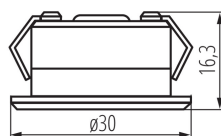

Akcentové LED svítidlo

5905339235206

IMBER LED je vodotěsné vestavné bodové svítidlo. Jednou z jeho výhod je nízká provozní teplota, díky které ho lze namontovat i do dřeva. Unikátní konstrukce, zajišťuje rovnoměrný rozptyl světla a použité LED diody zaručují vysokou energetickou účinnost. IMBER LED je skvělý nápad pro osvětlení sprchových kabin a střešních podhledů v exteriéru.

VŠEOBECNÉ ÚDAJE:

Barva: hliník

Místo montáže: k zabudování do stropu

Místo použití: uvnitř

Minimální vzdálenost od osvětlovaného objektu: 0,1m

Možnost spolupráce se stmívačem: ne

Výrobek není určen k pokrytí termoizolačním materiálem: ano

Výška [mm]: 16,3

Průměr [mm]: 30

Montážní otvor [mm]: Ø27

Integrovaný LED zdroj světla: ano

TECHNICKÉ ÚDAJE:

Jmenovité napětí [V]: 12 DC

Maximální výkon [W]: 1

Třída ochrany před úrazem elektrickým proudem: III

Materiál difuzoru: plast

Typ diody: LED SMD

Světelný tok [lm]: 40

Barva světla: bílá

Náhradní teplota chromatičnosti [K]: 4000

Stálost barev v násobcích MacAdamovy elipsy: ≤6

Index podání barev: 80

Životnost [h]: 30000

Počet cyklů zap/vyp: ≥20000

Úhel svícení [°]: 105

Světelná účinnost [lm/W]: 40

Rozsah okolních teplot, kterým může být výrobek vystaven [°C]: -20÷50

Materiál korpusu: hliníková slitina

Typ přípojky: volné konce kabelů

Doba nahřívání lampy [s]: ≤1

Doba zapálení lampy [s]: ≤0,5

Stupeň krytí IP: 65