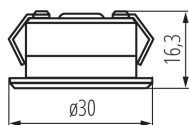

Akcentové LED svítidlo

5905339235220

IP
65

IMBER LED je vodotěsné vestavné bodové svítidlo. Jednou z jeho výhod je nízká provozní teplota, díky které ho lze namontovat i do dřeva. Unikátní konstrukce, zajišťuje rovnoměrný rozptyl světla a použité LED diody zaručují vysokou energetickou účinnost. IMBER LED je skvělý nápad pro osvětlení sprchových kabin a střešních podhledů v exteriéru.

VŠEOBECNÉ ÚDAJE:

Barva: hliník

Místo montáže: k zabudování do stropu

Místo použití: uvnitř

Minimální vzdálenost od osvětlovaného objektu: 0,1m

Možnost spolupráce se stmívačem: ne

Výrobek není určen k pokrytí termoizolačním materiálem: ano

Výška [mm]: 16,3

Průměr [mm]: 30

Montážní otvor [mm]: Ø27

Integrovaný LED zdroj světla: ano

TECHNICKÉ ÚDAJE:

Jmenovité napětí [V]: 12 DC

Maximální výkon [W]: 1

Třída ochrany před úrazem elektrickým proudem: III

Materiál difuzoru: plast

Typ diody: LED SMD

Světelný tok [lm]: 40

Barva světla: teplá bílá

Náhradní teplota chromatičnosti [K]: 3000

Stálost barev v násobcích MacAdamovy elipsy: ≤6

Index podání barev: 80

Životnost [h]: 30000

Počet cyklů zap/vyp: ≥20000

Úhel svícení [°]: 105

Světelná účinnost [lm/W]: 40

Rozsah okolních teplot, kterým může být výrobek vystaven [°C]: -20÷50

Materiál korpusu: hliníková slitina

Typ přípojky: volné konce kabelů

Doba nahřívání lampy [s]: ≤1

Doba zapálení lampy [s]: ≤0,5

Stupeň krytí IP: 65