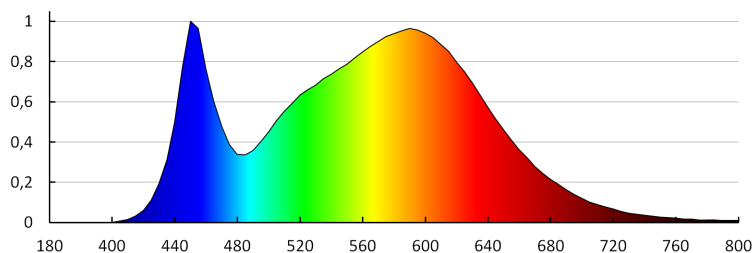

DALŠÍ INFORMACE:

- SEVIA LED 26-SE vybaveno čidlem pohybu/možnost nastavení času svícení od 5s do 4 min/maximálním dosah čidla do 3,5 m/horizontální detekční úhel čidla je 120 °/možnost nastavení intenzity okolního osvětlení, při kterém zařízení pracuje v rozsahu 3 ... 2000lx

KANLUX S.A. (kat 23550) SEVIA LED 26 / Krzywa rozsyłu światła (biegunowo)