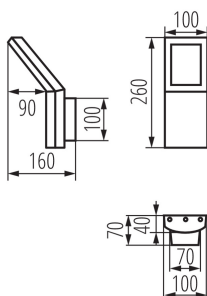

Zahradní LED svítidlo

5905339235503

Kanlux SEVIA je inovativní design a černá univerzální barva, která bude fungovat v každém prostoru. Netypické svítidla jsou vyrobená ze slitiny hliníku a skla.

VŠEOBECNÉ ÚDAJE:

Barva: černá
Místo montáže: k usazení na zeď
Místo použití: uvnitř i vně
Minimální vzdálenost od osvětlovaného objektu: 0,2m
Možnost spolupráce se stmívačem: ne
Délka [mm]: 100
Šířka [mm]: 160
Výška [mm]: 260
Integrovaný LED zdroj světla: ano

TECHNICKÉ ÚDAJE:

Jmenovité napětí [V]: 220-240 AC
Jmenovitá frekvence [Hz]: 50
Maximální výkon [W]: 9
Třída ochrany před úrazem elektrickým proudem: I
Typ diody: LED SMD
Světelný tok [lm]: 600
Barva světla: bílá
Náhradní teplota chromatičnosti [K]: 4000
Stálost barev v násobcích MacAdamovy elipsy: ≤ 6
Index podání barev: 80
Životnost [h]: 30000
Počet cyklů zap/vyp: ≥ 15000
Světelná účinnost [lm/W]: 67
Rozsah okolních teplot, kterým může být výrobek vystaven [°C]: $-20 \div 35$
Materiál korpusu: hliníková slitina
Materiál ochranného skla: sklo
Typ přípojky: šroubová svorkovnice
Rozsah průměrů používaných vodičů [mm²]: 0,5-2,5
Doba nahřívání lampy [s]: ≤ 1
Doba zapálení lampy [s]: $\leq 0,5$
Stupeň krytí IP: 54

LOGISTICKÉ ÚDAJE:

Způsob balení: 12
Počet kusů v druhém balení: 1
Počet kusů v hromadném balení: 12
Čistá jednotková hmotnost [g]: 830
Gramáž [g]: 995.83