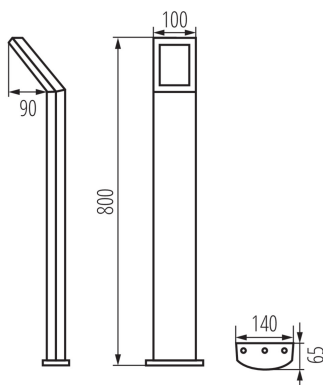

Zahradní LED svítidlo

5905339235541

Kanlux SEVIA je inovativní design a černá univerzální barva, která bude fungovat v každém prostoru. Netypické svítidla jsou vyrobená ze slitiny hliníku a skla.

VŠEOBECNÉ ÚDAJE:

Barva: černá

Místo montáže: k usazení na zem

Místo použití: uvnitř i vně

Minimální vzdálenost od osvětlovaného objektu: 0,2m

Možnost spolupráce se stmívačem: ne

Délka [mm]: 140

Šířka [mm]: 90

Výška [mm]: 800

Integrovaný LED zdroj světla: ano

TECHNICKÉ ÚDAJE:

Jmenovité napětí [V]: 220-240 AC

Jmenovitá frekvence [Hz]: 50

Maximální výkon [W]: 9

Třída ochrany před úrazem elektrickým proudem: I

Typ diody: LED SMD

Světelný tok [lm]: 600

Barva světla: bílá

Náhradní teplota chromatičnosti [K]: 4000

Stálost barev v násobcích MacAdamovy elipsy: ≤ 6

Index podání barev: 80

Životnost [h]: 30000

Počet cyklů zap/vyp: ≥ 15000

Světelná účinnost [lm/W]: 67

Rozsah okolních teplot, kterým může být výrobek vystaven [°C]: $-20 \div 35$

Materiál korpusu: hliníková slitina

Materiál ochranného skla: sklo

Typ přípojky: šroubová svorkovnice

Rozsah průměrů používaných vodičů [mm²]: 0,5-2,5

Doba nahřívání lampy [s]: ≤ 1

Doba zapálení lampy [s]: $\leq 0,5$

Stupeň krytí IP: 54

LOGISTICKÉ ÚDAJE:

Způsob balení: 6

Počet kusů v druhém balení: 1

Počet kusů v hromadném balení: 6

Čistá jednotková hmotnost [g]: 1620

Gramáž [g]: 2063.33