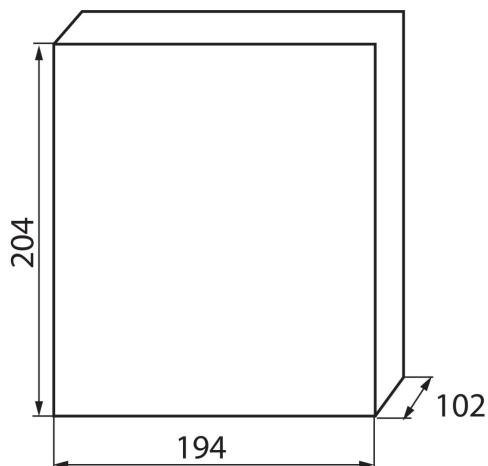

23610 KDB-S06T

Rozvaděč série KDB

5905339236104

VŠEOBECNÉ ÚDAJE:

Barva: bílá/modrá
Barva dveří: modrá
Místo montáže: k usazení na zeď
Norm: PN-EN 62208
Délka [mm]: 194
Šířka [mm]: 102
Výška [mm]: 204

TECHNICKÉ ÚDAJE:

Jmenovité napětí [V]: 230/400 AC
Jmenovitý proud [A]: 63
Jmenovitá frekvence [Hz]: 50
Třída ochrany před úrazem elektrickým proudem: II
Materiál: plast
Počet modulů: 6P
Teplotní odolnost [°C]: 650
Stupeň IK: 07
Stupeň krytí IP: 30
Počet řádků: 1

LOGISTICKÉ ÚDAJE:

Způsob balení: 20
Počet kusů v druhém balení: 1
Počet kusů v hromadném balení: 20
Čistá jednotková hmotnost [g]: 522
Gramáž [g]: 712
Délka jednotkového balení [cm]: 21
Šířka jednotkového balení [cm]: 10.5
Výška jednotkového balení [cm]: 20
Hmotnost kartonu [kg]: 14.24
Šířka kartonu [cm]: 45
Výška kartonu [cm]: 43
Délka kartonu [cm]: 55
Objem kartonu [m³]: 0.106425