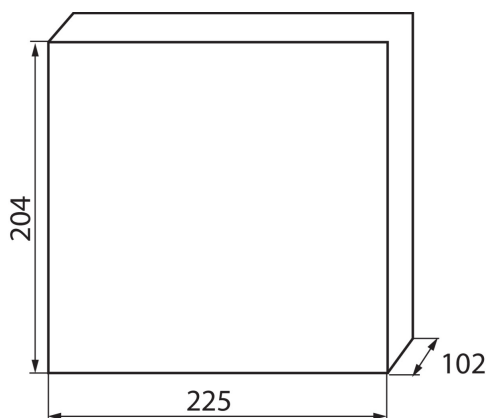

## 23611 KDB-S08T

Rozvaděč série KDB

5905339236111

### VŠEOBECNÉ ÚDAJE:

**Barva:** bílá/modrá  
**Barva dveří:** modrá  
**Místo montáže:** k usazení na zeď  
**Norm:** PN-EN 62208  
**Délka [mm]:** 225  
**Šířka [mm]:** 102  
**Výška [mm]:** 204

### LOGISTICKÉ ÚDAJE:

**Způsob balení:** 20  
**Počet kusů v druhém balení :** 1  
**Počet kusů v hromadném balení:** 20  
**Čistá jednotková hmotnost [g]:** 540  
**Gramáž [g]:** 758  
**Délka jednotkového balení [cm]:** 21  
**Šířka jednotkového balení [cm]:** 10.5  
**Výška jednotkového balení [cm]:** 23.5  
**Hmotnost kartonu [kg]:** 15.16  
**Šířka kartonu [cm]:** 45  
**Výška kartonu [cm]:** 49  
**Délka kartonu [cm]:** 55.5  
**Objem kartonu [m<sup>3</sup>]:** 0.122378