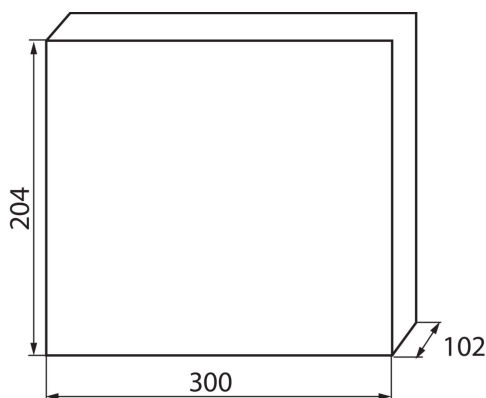

### VŠEOBECNÉ ÚDAJE:

**Barva:** bílá/modrá  
**Barva dveří:** modrá  
**Místo montáže:** k usazení na zeď  
**Norm:** PN-EN 62208  
**Délka [mm]:** 300  
**Šířka [mm]:** 102  
**Výška [mm]:** 204