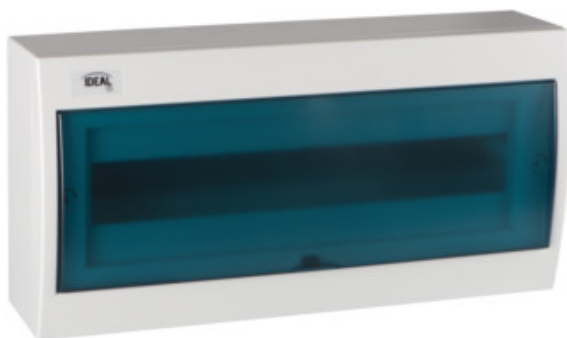

## 23613 KDB-S18T

Rozvaděč série KDB

5905339236135

### VŠEOBECNÉ ÚDAJE:

**Barva:** bílá/modrá

**Barva dveří:** modrá

**Místo montáže:** k usazení na zeď

**Norm:** PN-EN 62208

**Délka [mm]:** 410

**Šířka [mm]:** 102

**Výška [mm]:** 204