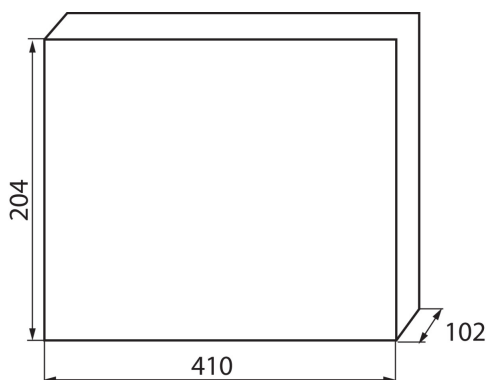

### VŠEOBECNÉ ÚDAJE:

**Barva:** bílá/modrá

**Barva dveří:** modrá

**Místo montáže:** k usazení na zeď

**Norm:** PN-EN 62208

**Délka [mm]:** 410

**Šířka [mm]:** 102

**Výška [mm]:** 204

**Teplotní odolnost [°C]:** 650

**Stupeň IK:** 07

**Stupeň krytí IP:** 30

**Počet řádků:** 1