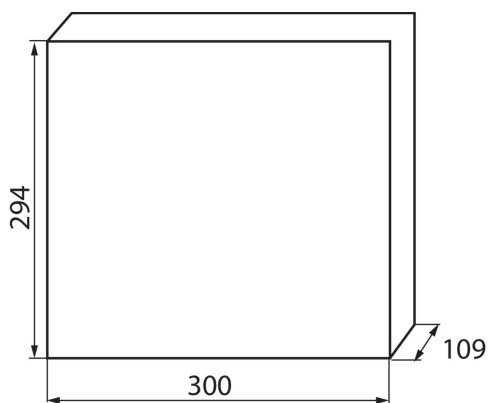

### VŠEOBECNÉ ÚDAJE:

**Barva:** bílá/modrá  
**Barva dveří:** modrá  
**Místo montáže:** k usazení na zeď  
**Norm:** PN-EN 62208  
**Délka [mm]:** 300  
**Šířka [mm]:** 109  
**Výška [mm]:** 294

### TECHNICKÉ ÚDAJE:

**Jmenovité napětí [V]:** 230/400 AC  
**Jmenovitý proud [A]:** 63  
**Jmenovitá frekvence [Hz]:** 50  
**Třída ochrany před úrazem elektrickým proudem:** II  
**Materiál:** plast  
**Počet modulů:** 2x12P  
**Teplotní odolnost [°C]:** 650  
**Stupeň IK:** 07  
**Stupeň krytí IP:** 30  
**Počet řádků:** 2

### LOGISTICKÉ ÚDAJE:

**Způsob balení:** 5  
**Počet kusů v druhém balení :** 1  
**Počet kusů v hromadném balení:** 5  
**Čistá jednotková hmotnost [g]:** 1340  
**Gramáž [g]:** 1792  
**Délka jednotkového balení [cm]:** 31  
**Šířka jednotkového balení [cm]:** 11.5  
**Výška jednotkového balení [cm]:** 31  
**Hmotnost kartonu [kg]:** 8.96  
**Šířka kartonu [cm]:** 35  
**Výška kartonu [cm]:** 34  
**Délka kartonu [cm]:** 59.5  
**Objem kartonu [m<sup>3</sup>]:** 0.070805