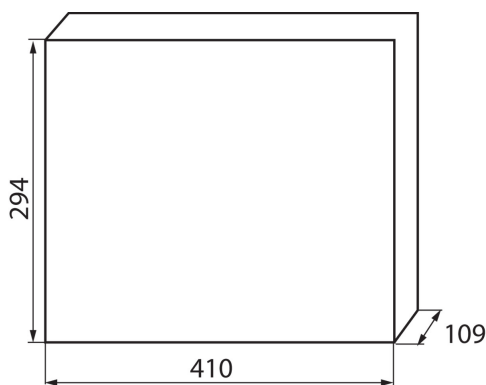

23615 KDB-S36T

Rozvaděč série KDB

5905339236159

VŠEOBECNÉ ÚDAJE:

Barva: bílá/modrá

Barva dveří: modrá

Místo montáže: k usazení na zeď

Norm: PN-EN 62208

Délka [mm]: 410

Šířka [mm]: 109

Výška [mm]: 294

TECHNICKÉ ÚDAJE:

Jmenovité napětí [V]: 230/400 AC

Jmenovitý proud [A]: 63

Jmenovitá frekvence [Hz]: 50

Třída ochrany před úrazem elektrickým proudem: II

Materiál: plast

Počet modulů: 2x18P

Teplotní odolnost [°C]: 650

Stupeň IK: 07

Stupeň krytí IP: 30

Počet řádků: 2

LOGISTICKÉ ÚDAJE:

Způsob balení: 5

Hmotnost kartonu [kg]: 11.14

Šířka kartonu [cm]: 32

Výška kartonu [cm]: 44

Délka kartonu [cm]: 58.5

Objem kartonu [m³]: 0.082368