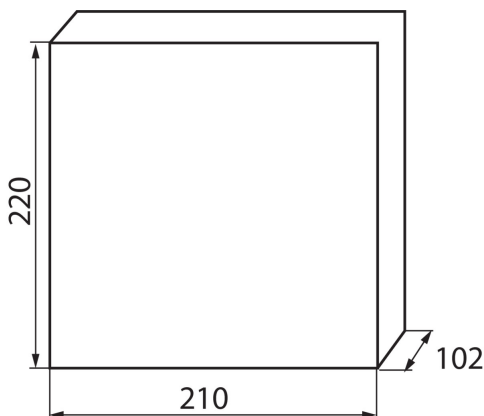

23616 KDB-F06T

Rozvaděč série KDB

5905339236166

VŠEOBECNÉ ÚDAJE:

Barva: bílá/modrá
Barva dveří: modrá
Místo montáže: k zabudování do zdi
Norm: PN-EN 62208
Délka [mm]: 210
Šířka [mm]: 102
Výška [mm]: 220

TECHNICKÉ ÚDAJE:

Jmenovité napětí [V]: 230/400 AC
Jmenovitý proud [A]: 63
Jmenovitá frekvence [Hz]: 50
Třída ochrany před úrazem elektrickým proudem: II
Materiál: plast
Počet modulů: 6P
Teplotní odolnost [°C]: 650
Stupeň IK: 07
Stupeň krytí IP: 30
Počet řádků: 1

LOGISTICKÉ ÚDAJE:

Způsob balení: 20
Počet kusů v druhém balení : 1
Počet kusů v hromadném balení: 20
Čistá jednotková hmotnost [g]: 550
Gramáž [g]: 774
Délka jednotkového balení [cm]: 21.5
Šířka jednotkového balení [cm]: 11
Výška jednotkového balení [cm]: 22.5
Hmotnost kartonu [kg]: 15.48
Šířka kartonu [cm]: 45
Výška kartonu [cm]: 48
Délka kartonu [cm]: 57.5
Objem kartonu [m³]: 0.1242