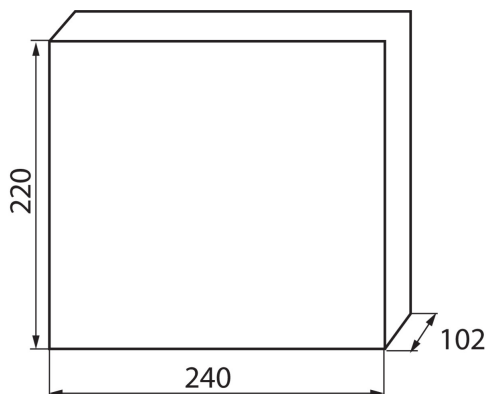

23617 KDB-F08T

Rozvaděč série KDB

5905339236173

VŠEOBECNÉ ÚDAJE:

Barva: bílá/modrá
Barva dveří: modrá
Místo montáže: k zabudování do zdi
Norm: PN-EN 62208
Délka [mm]: 240
Šířka [mm]: 102
Výška [mm]: 220

TECHNICKÉ ÚDAJE:

Jmenovité napětí [V]: 230/400 AC
Jmenovitý proud [A]: 63
Jmenovitá frekvence [Hz]: 50
Třída ochrany před úrazem elektrickým proudem: II
Materiál: plast
Počet modulů: 8P
Teplotní odolnost [°C]: 650
Stupeň IK: 07
Stupeň krytí IP: 30
Počet řádků: 1

LOGISTICKÉ ÚDAJE:

Způsob balení: 20
Počet kusů v druhém balení : 1
Počet kusů v hromadném balení: 20
Čistá jednotková hmotnost [g]: 580
Gramáž [g]: 821.5
Délka jednotkového balení [cm]: 22.5
Šířka jednotkového balení [cm]: 11
Výška jednotkového balení [cm]: 25
Hmotnost kartonu [kg]: 16.43
Šířka kartonu [cm]: 47
Výška kartonu [cm]: 52.5
Délka kartonu [cm]: 58
Objem kartonu [m³]: 0.143115