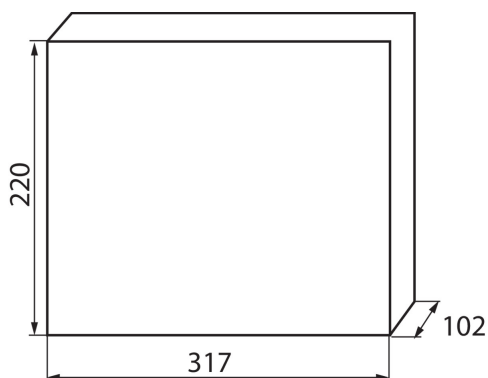

### VŠEOBECNÉ ÚDAJE:

**Barva:** bílá/modrá

**Barva dveří:** modrá

**Místo montáže:** k zabudování do zdi

**Norm:** PN-EN 62208

**Délka [mm]:** 317

**Šířka [mm]:** 102

**Výška [mm]:** 220

**Teplotní odolnost [°C]:** 650

**Stupeň IK:** 07

**Stupeň krytí IP:** 30

**Počet řádků:** 1

**Šířka jednotkového balení [cm]:** 10.5

**Výška jednotkového balení [cm]:** 32

**Hmotnost kartonu [kg]:** 11.46

**Šířka kartonu [cm]:** 46

**Výška kartonu [cm]:** 34.5

**Délka kartonu [cm]:** 54

**Objem kartonu [m<sup>3</sup>]:** 0.085698