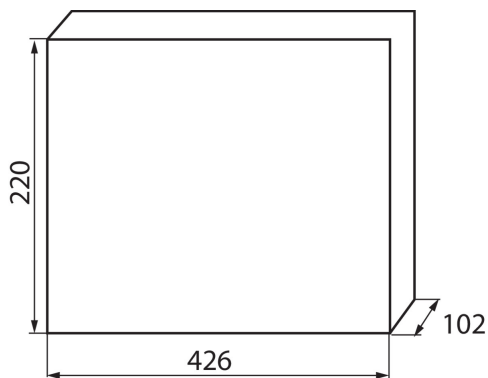

### VŠEOBECNÉ ÚDAJE:

**Barva:** bílá/modrá

**Barva dveří:** modrá

**Místo montáže:** k zabudování do zdi

**Norm:** PN-EN 62208

**Délka [mm]:** 426

**Šířka [mm]:** 102

**Výška [mm]:** 220

**Teplotní odolnost [°C]:** 650

**Stupeň IK:** 07

**Stupeň krytí IP:** 30

**Počet řádků:** 1

### LOGISTICKÉ ÚDAJE:

**Způsob balení:** 10

**Počet kusů v druhém balení :** 1

**Počet kusů v hromadném balení:** 10

**Čistá jednotková hmotnost [g]:** 1100

**Gramáž [g]:** 1478

**Délka jednotkového balení [cm]:** 22.5

**Šířka jednotkového balení [cm]:** 11

**Výška jednotkového balení [cm]:** 43.5

**Hmotnost kartonu [kg]:** 14.78

**Šířka kartonu [cm]:** 48

**Výška kartonu [cm]:** 46

**Délka kartonu [cm]:** 58

**Objem kartonu [m<sup>3</sup>]:** 0.128064