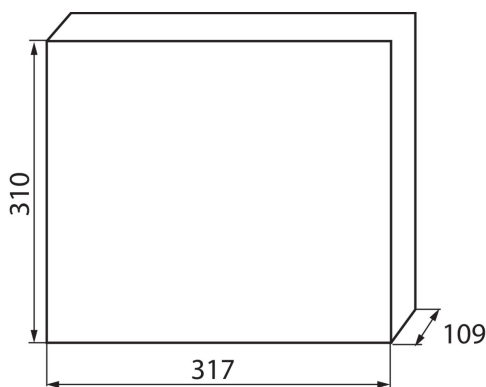

23620 KDB-F24T

Rozvaděč série KDB

5905339236203

VŠEOBECNÉ ÚDAJE:

Barva: bílá/modrá
Barva dveří: modrá
Místo montáže: k zabudování do zdi
Norm: PN-EN 62208
Délka [mm]: 317
Šířka [mm]: 109
Výška [mm]: 310

TECHNICKÉ ÚDAJE:

Jmenovité napětí [V]: 230/400 AC
Jmenovitý proud [A]: 63
Jmenovitá frekvence [Hz]: 50
Třída ochrany před úrazem elektrickým proudem: II
Materiál: plast
Počet modulů: 2x12P
Teplotní odolnost [°C]: 650
Stupeň IK: 07
Stupeň krytí IP: 30
Počet řádků: 2

LOGISTICKÉ ÚDAJE:

Způsob balení: 5
Počet kusů v druhém balení : 1
Počet kusů v hromadném balení: 5
Čistá jednotková hmotnost [g]: 1230
Gramáž [g]: 1658
Délka jednotkového balení [cm]: 33
Šířka jednotkového balení [cm]: 11.5
Výška jednotkového balení [cm]: 32
Hmotnost kartonu [kg]: 8.29
Šířka kartonu [cm]: 33
Výška kartonu [cm]: 33
Délka kartonu [cm]: 59.5
Objem kartonu [m³]: 0.064796