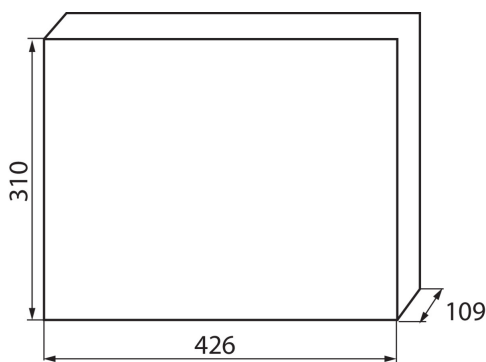

23621 KDB-F36T

Rozvaděč série KDB

5905339236210

VŠEOBECNÉ ÚDAJE:

Barva: bílá/modrá
Barva dveří: modrá
Místo montáže: k zabudování do zdi
Norm: PN-EN 62208
Délka [mm]: 426
Šířka [mm]: 109
Výška [mm]: 310

TECHNICKÉ ÚDAJE:

Jmenovité napětí [V]: 230/400 AC
Jmenovitý proud [A]: 63
Jmenovitá frekvence [Hz]: 50
Třída ochrany před úrazem elektrickým proudem: II
Materiál: plast
Počet modulů: 2x18P
Teplotní odolnost [°C]: 650
Stupeň IK: 07
Stupeň krytí IP: 30
Počet řádků: 2

LOGISTICKÉ ÚDAJE:

Způsob balení: 5
Počet kusů v druhém balení : 1
Počet kusů v hromadném balení: 5
Čistá jednotková hmotnost [g]: 1700
Gramáž [g]: 2250
Délka jednotkového balení [cm]: 33
Šířka jednotkového balení [cm]: 11.5
Výška jednotkového balení [cm]: 43.5
Hmotnost kartonu [kg]: 11.25
Šířka kartonu [cm]: 35
Výška kartonu [cm]: 46
Délka kartonu [cm]: 59
Objem kartonu [m³]: 0.09499