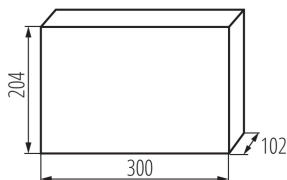

23624 KDB-S12P

Rozvaděč série KDB

5905339236241

VŠEOBECNÉ ÚDAJE:

Barva: bílá

Barva dveří: bílá

Místo montáže: k usazení na zeď

Norm: PN-EN 62208

Délka [mm]: 300

Šířka [mm]: 102

Výška [mm]: 204

TECHNICKÉ ÚDAJE:

Jmenovité napětí [V]: 230/400 AC

Jmenovitý proud [A]: 63

Jmenovitá frekvence [Hz]: 50

Třída ochrany před úrazem elektrickým proudem: II

Materiál: plast

Počet modulů: 2x6P

Teplotní odolnost [°C]: 650

Stupeň IK: 07

Stupeň krytí IP: 30

Počet řádků: 2

LOGISTICKÉ ÚDAJE:

Způsob balení: 10

Šířka kartonu [cm]: 45.5

Výška kartonu [cm]: 34

Délka kartonu [cm]: 55

Objem kartonu [m³]: 0.085085