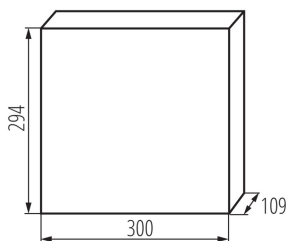

23625 KDB-S24P

Rozvaděč série KDB

5905339236258

VŠEOBECNÉ ÚDAJE:

Barva: bílá

Barva dveří: bílá

Místo montáže: k usazení na zeď

Norm: PN-EN 62208

Délka [mm]: 300

Šířka [mm]: 109

Výška [mm]: 294

TECHNICKÉ ÚDAJE:

Jmenovité napětí [V]: 230/400 AC

Jmenovitý proud [A]: 63

Jmenovitá frekvence [Hz]: 50

Třída ochrany před úrazem elektrickým proudem: II

Materiál: plast

Počet modulů: 2x12P

Teplotní odolnost [°C]: 650

Stupeň IK: 07

Stupeň krytí IP: 30

Počet řádků: 2

LOGISTICKÉ ÚDAJE:

Způsob balení: 5

Šířka kartonu [cm]: 33.5

Výška kartonu [cm]: 33

Délka kartonu [cm]: 59.5

Objem kartonu [m³]: 0.065777