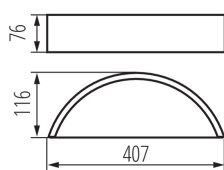

Nástěnné svítidlo

5905339237576

Originální a zároveň stylové kulaté svítidlo Kanlux JASMIN se vyznačuje moderním a atraktivním designem. Tělo plafonu je vyrobeno ze dřeva a saténového skla, což zajišťuje rovnoměrný rozptyl světla. Klasická kombinace dřeva a skla z něj dělá velmi univerzální řešení osvětlení.

VŠEOBECNÉ ÚDAJE:

Barva: bílý dub

Místo montáže: k usazení na zeď

Místo použití: uvnitř

Minimální vzdálenost od osvětlovaného objektu: 0,5m

Vyměnitelný světelný zdroj: ano

Výrobek není určen k pokrytí termoizolačním materiálem: ano

Směr svícení svítidla: nahoru a dolů

Délka [mm]: 407

Šířka [mm]: 116

Výška [mm]: 76

TECHNICKÉ ÚDAJE:

Jmenovité napětí [V]: 220-240 AC

Jmenovitá frekvence [Hz]: 50

Maximální výkon [W]: max 20

Třída ochrany před úrazem elektrickým proudem: I

Materiál difuzoru: sklo

Zdroj světla: LED

Zdroj světla v balení: ne

Patice: E27

Rozsah okolních teplot, kterým může být výrobek vystaven [°C]: 5÷25

Materiál korpusu: dřevo

Typ přípojky: svorkovnice

Rozsah průměrů používaných vodičů [mm²]: 1÷1,5

Stupeň krytí IP: 20

LOGISTICKÉ ÚDAJE:

Způsob balení: 1

Počet kusů v druhém balení : 1

Počet kusů v hromadném balení: 1

Čistá jednotková hmotnost [g]: 1050

Gramáž [g]: 1230

Délka jednotkového balení [cm]: 43

Šířka jednotkového balení [cm]: 17.5

Výška jednotkového balení [cm]: 8.5

Hmotnost kartonu [kg]: 1.23