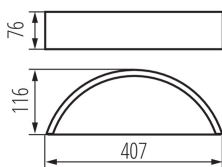

Nástěnné svítidlo

5905339237583

Originální a zároveň stylové kulaté svítidlo Kanlux JASMIN se vyznačuje moderním a atraktivním designem. Těleso plafonu je vyrobeno ze dřeva a saténového skla, což zajišťuje rovnoměrný rozptyl světla. Klasická kombinace dřeva a skla z něj dělá velmi univerzální řešení osvětlení.

VŠEOBECNÉ ÚDAJE:

Barva: bílá

Místo montáže: k usazení na zeď

Místo použití: uvnitř

Minimální vzdálenost od osvětlovaného objektu: 0,5m

Vyměnitelný světelný zdroj: ano

Výrobek není určen k pokrytí termoizolačním materiálem: ano

Směr svícení svítidla: nahoru a dolů

Délka [mm]: 407

Šířka [mm]: 116

Výška [mm]: 76

TECHNICKÉ ÚDAJE:

Jmenovité napětí [V]: 220-240 AC

Jmenovitá frekvence [Hz]: 50

Maximální výkon [W]: max 20

Třída ochrany před úrazem elektrickým proudem: I

Materiál difuzoru: sklo

Zdroj světla: LED

Zdroj světla v balení: ne

Patice: E27

Rozsah okolních teplot, kterým může být výrobek vystaven [°C]: 5÷25

Materiál korpusu: dřevo

Typ přípojky: svorkovnice

Rozsah průměrů používaných vodičů [mm²]: 1÷1,5

Stupeň krytí IP: 20

LOGISTICKÉ ÚDAJE:

Způsob balení: 1

Počet kusů v druhém balení : 1

Počet kusů v hromadném balení: 1

Čistá jednotková hmotnost [g]: 1050

Gramáž [g]: 1230

Délka jednotkového balení [cm]: 43

Šířka jednotkového balení [cm]: 17.5

Výška jednotkového balení [cm]: 8.5

Hmotnost kartonu [kg]: 1.23