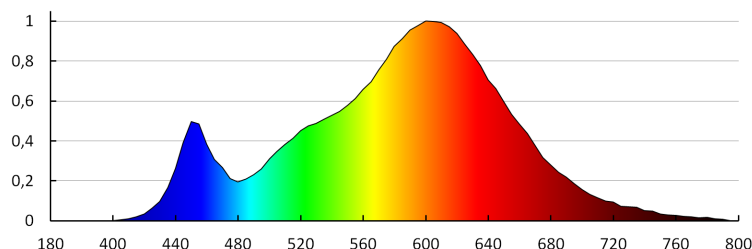

DALŠÍ INFORMACE:

- •
- •