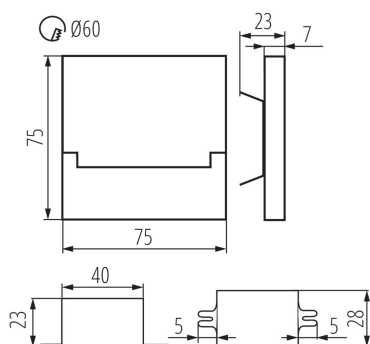

23802 SABIK LED AC-WW

Schodišťové LED svítidlo