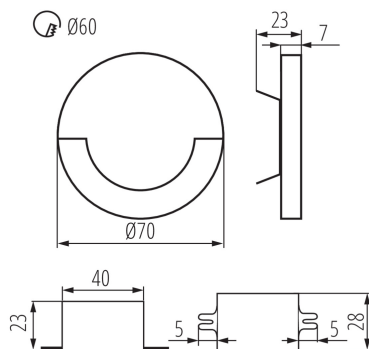

Schodišťové LED svítidlo