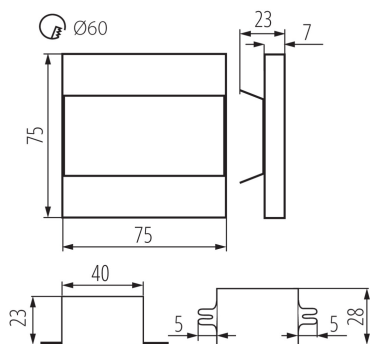

23806 TERRA LED AC-WW

Schodišťové LED svítidlo