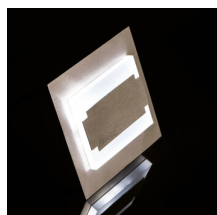

Schodišťové LED svítidlo

5905339238061

Není určeno pro CZ/SK trh.

TERRA je moderní design spojený s atraktivním světelným efektem. Je to skvělý nápad pro osvětlení schodišť a chodeb. Unikátní konstrukce svítidla zaručuje rovnoměrné rozptýlení světla. Verze AC je vybavena transformátorem na 230V AC, který vlezde do montážní krabice, a verze PIR je vybavena čidlem pohybu. Čidlo zjišťuje pohyb/zapíná osvětlení bez ohledu na okolní intenzitu světla.

VŠEOBECNÉ ÚDAJE:

K zabudování do zdi: ano

Barva: nerezová ocel

Místo montáže: k zabudování do zdi

Místo použití: uvnitř

Minimální vzdálenost od osvětlovaného objektu: 0,1m

Možnost spolupráce se stmívačem: ne