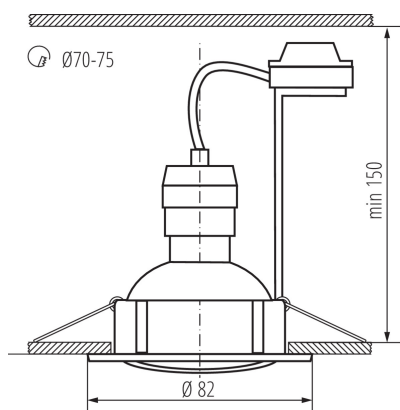

Sada vestavných svítidel se zdrojem

5905339238474

Kanlux TRIBIS II je kompletní sada 3 bodovek, která se skládá ze: tří ozdobných prstenů, tří světelných zdrojů (TOMlv2 GU10) a tří keramických držáků s patičí. Můžeme si vybrat ze dvou tvarů (hranatý a kulatý) a několika barevných variant. Bodovky Kanlux TRIBIS II mají možnost nastavení úhlu o 50°, takže je můžeme libovolně nastavovat požadovaným směrem. Bodová svítidla Kanlux TRIBIS II určená k zapuštění do stropu se skvěle hodí jako hlavní nebo pomocné osvětlení. Můžete je umístit do skupiny nebo rozdělit na několik míst.

VŠEOBECNÉ ÚDAJE:

Barva: chrome

Povinnost používání samostínících lamp: ano

Místo montáže: k zabudování do stropu

Místo použití: uvnitř

Minimální vzdálenost od osvětlovaného objektu: 0,5m

Vyměnitelný světelný zdroj: ano

Výrobek není určen k pokrytí termoizolačním materiálem: ano

Výška [mm]: 22

Průměr [mm]: 82

Montážní otvor [mm]: Ø70-75

TECHNICKÉ ÚDAJE:

Jmenovité napětí [V]: 220-240 AC

Jmenovitá frekvence [Hz]: 50

Maximální výkon [W]: 3 x max 10

Rozsah okolních teplot, kterým může být výrobek vystaven [°C]: 5÷25

Sada vestavných svítidel se zdrojem

Materiál korpusu: ocel
Typ přípojky: šroubová svorkovnice
Rozsah průměrů používaných vodičů [mm²]: 0,75÷2,5
Regulace úhlu svítidla: v jedné ose
Regulace úhlu svítidla [°]: 50
Stupeň krytí IP: 20
Součástí balení jsou světelné zdroje s energetickou třídou: F