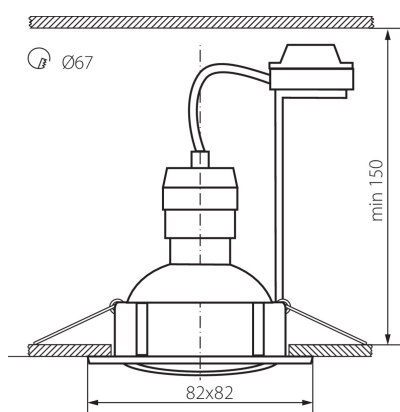

Sada vestavných svítidel se zdrojem

5905339238528

TRIBIS je kompletní sada 3 bodovek s žárovkami, připravené k montáži. Sada obsahuje LED světelné zdroje v teplé barvě s patičí GU10. TRIBIS má výklopný prsten, kterým lze směřovat směr svícení.

VŠEOBECNÉ ÚDAJE:

Barva: patinovaná mosaz

Povinnost používání samostínících lamp: ano

Místo montáže: k zabudování do stropu

Místo použití: uvnitř

Minimální vzdálenost od osvětlovaného objektu: 0,5m

Výrobek není určen pro montáž na normálně hořlavém povrchu: >35W

Výrobek není určen k pokrytí termoizolačním materiálem: ano

Zdroj světla v balení: ano

Délka [mm]: 82

Šířka [mm]: 82

Výška [mm]: 27

Montážní otvor [mm]: Ø67

TECHNICKÉ ÚDAJE:

Jmenovité napětí [V]: 220-240 AC

Materiál korpusu: ocel

Typ přípojky: šroubová svorkovnice

Rozsah průměrů používaných vodičů [mm²]: 0,75÷2,5

Regulace úhlu svítidla: v jedné ose

Regulace úhlu svítidla [°]: 50

Stupeň krytí IP: 20

LOGISTICKÉ ÚDAJE: