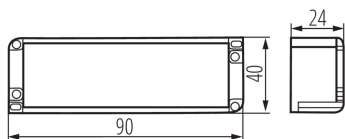

23861 DRIVE LED N 15W 12V

Napajec CV

5905339238610

VŠEOBECNÉ ÚDAJE:

Barva: bílá

Místo použití: uvnitř

Možnost montáže na normálně hořlavé povrchy: ano

Možnost spolupráce se stmívačem: ne

Délka [mm]: 90

Šířka [mm]: 40

Výška [mm]: 24

TECHNICKÉ ÚDAJE:

Jmenovité napětí [V]: 220-240 AC

Jmenovitá frekvence [Hz]: 50

λ : 0,7

Maximální výkon [W]: max 15

Třída ochrany před úrazem elektrickým proudem: II

Materiál: plast

Typ přípojky: svorkovnice

Rozsah průměrů používaných vodičů [mm²]: 0,5÷1,5

Typ napájecího zdroje: s konstantním napětím

Termické zabezpečení: 110°C

Zkratové zabezpečení: ano

Maximální teplota Ta [°C]: 45

Vstupní napětí - PRI [V]: 220 - 240

Výstupní napětí - SEC [V]: 12 DC

Výstupní proud - sec [ma]: max 1250

Stupeň krytí IP: 20

Tc [°C]: 85

LOGISTICKÉ ÚDAJE:

Měrná jednotka: kus

Způsob balení: 100

Počet kusů v hromadném balení: 100

Čistá jednotková hmotnost [g]: 56

Gramáž [g]: 75.8

Hmotnost kusu brutto [g]: 74

Délka jednotkového balení [cm]: 5

Šířka jednotkového balení [cm]: 3.5

Výška jednotkového balení [cm]: 10

Hmotnost kartonu [kg]: 7.58

Šířka kartonu [cm]: 25

Výška kartonu [cm]: 20

Délka kartonu [cm]: 41

Objem kartonu [m³]: 0.0205