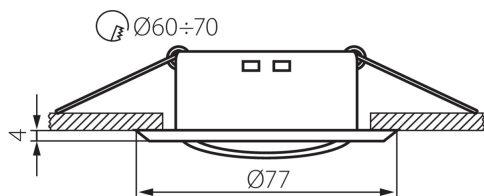

### VŠEOBECNÉ ÚDAJE:

**Barva:** chrom

**Povinnost používání samostínících lamp:** ano

**Místo montáže:** k zabudování do stropu

**Místo použití:** uvnitř

**Minimální vzdálenost od osvětlovaného objektu:** 0,5m

**dekorativní prsten bez keramické patice:** ano

**Výrobek není určen k pokrytí termoizolačním materiálem:** ano

**Výška [mm]:** 25

**Průměr [mm]:** 77

**Montážní otvor [mm]:** Ø60-70