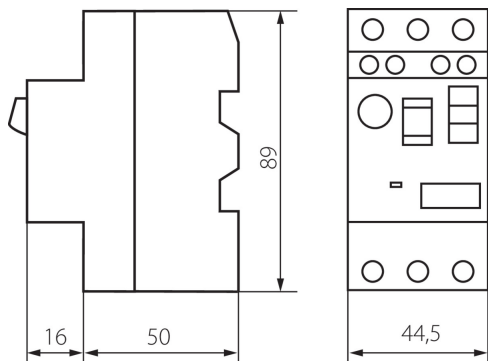

24068 KMP-6,3

Motorový jistič KMP

5905339240682

VŠEOBECNÉ ÚDAJE:

Kategorie použití: AC-3

Barva: bílá

Místo montáže: na liště TH35

Norm: PN-EN 60947-4-1

TECHNICKÉ ÚDAJE:

Typ přípojky: svorkovnice

Jmenovité spínací napětí U_e [V]: 400

Tepelný proud I_{the} [A]: 6.3

Stupeň krytí IP: 20

Okamžité vybavovací relé [A]: 78

Rozsah nastavení nadproudového vybavovacího relé [A]:
4-6,3

Gramáž [g]: 267.4

Délka jednotkového balení [cm]: 9

Šířka jednotkového balení [cm]: 4.5

Výška jednotkového balení [cm]: 8

Hmotnost kartonu [kg]: 13.37

Šířka kartonu [cm]: 25.5

Výška kartonu [cm]: 18

Délka kartonu [cm]: 47