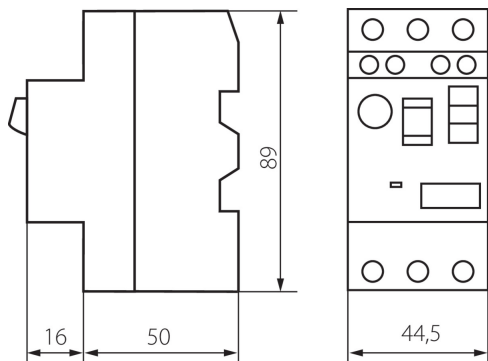

24069 KMP-10,0

Motorový jistič KMP

5905339240699

VŠEOBECNÉ ÚDAJE:

Kategorie použití: AC-3

Barva: bílá

Místo montáže: na liště TH35

Norm: PN-EN 60947-4-1

TECHNICKÉ ÚDAJE:

Typ přípojky: svorkovnice

Jmenovité spínací napětí U_e [V]: 400

Teplý proud I_{the} [A]: 10

Stupeň krytí IP: 20

Okamžité vybavovací relé [A]: 138

Rozsah nastavení nadproudového vybavovacího relé [A]: 6-10

Gramáž [g]: 277.4

Délka jednotkového balení [cm]: 9

Šířka jednotkového balení [cm]: 4.5

Výška jednotkového balení [cm]: 8.5

Hmotnost kartonu [kg]: 13.87

Šířka kartonu [cm]: 25.5

Výška kartonu [cm]: 18

Délka kartonu [cm]: 47