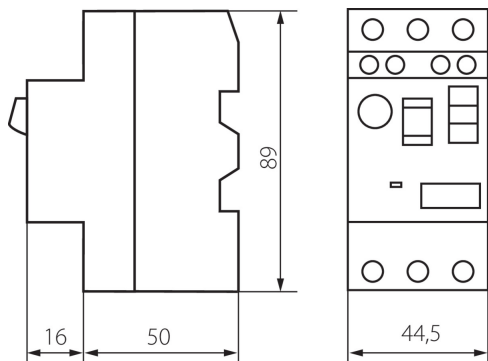

24071 KMP-18,0

Motorový jistič KMP

5905339240712

VŠEOBECNÉ ÚDAJE:

Kategorie použití: AC-3

Barva: bílá

Místo montáže: na liště TH35

Norm: PN-EN 60947-4-1

TECHNICKÉ ÚDAJE:

Typ přípojky: svorkovnice

Jmenovité spínací napětí U_e [V]: 400

Tepelný proud I_{the} [A]: 18

Stupeň krytí IP: 20

Okamžité vybavovací relé [A]: 223

Rozsah nastavení nadproudového vybavovacího relé [A]:
13-18

Gramáž [g]: 281.4

Délka jednotkového balení [cm]: 9

Šířka jednotkového balení [cm]: 4.5

Výška jednotkového balení [cm]: 8.5

Hmotnost kartonu [kg]: 14.07

Šířka kartonu [cm]: 25.5

Výška kartonu [cm]: 18

Délka kartonu [cm]: 47