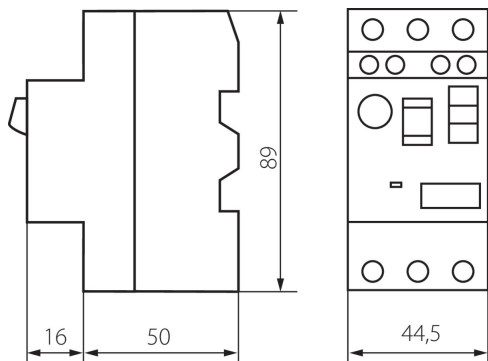

24073 KMP-25,0

Motorový jistič KMP

5905339240736

VŠEOBECNÉ ÚDAJE:

Kategorie použití: AC-3

Barva: bílá

Místo montáže: na liště TH35

Norm: PN-EN 60947-4-1

TECHNICKÉ ÚDAJE:

Typ přípojky: svorkovnice

Jmenovité spínací napětí U_e [V]: 400

Tepelný proud I_{the} [A]: 25

Stupeň krytí IP: 20

Okamžité vybavovací relé [A]: 327

Rozsah nastavení nadproudového vybavovacího relé [A]: 20-25

Gramáž [g]: 281.4

Délka jednotkového balení [cm]: 9

Šířka jednotkového balení [cm]: 4.5

Výška jednotkového balení [cm]: 8.5

Hmotnost kartonu [kg]: 14.07

Šířka kartonu [cm]: 25.5

Výška kartonu [cm]: 18

Délka kartonu [cm]: 47