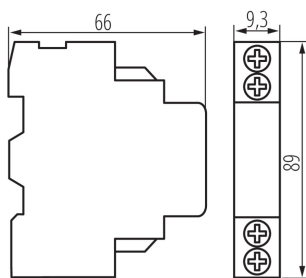

24081 KMP-SAX11

Pomocný kontakt 1Z1R boční do KMP

5905339240811

VŠEOBECNÉ ÚDAJE:

Barva: bílá

Místo montáže: na liště TH35

LOGISTICKÉ ÚDAJE:

Způsob balení: 10

Počet kusů v druhém balení : 10

Počet kusů v hromadném balení: 300

Čistá jednotková hmotnost [g]: 36

Gramáž [g]: 40.63

Délka jednotkového balení [cm]: 11

Šířka jednotkového balení [cm]: 1.5

Výška jednotkového balení [cm]: 10

Hmotnost kartonu [kg]: 12.189

Šířka kartonu [cm]: 31.5

Výška kartonu [cm]: 30.5

Délka kartonu [cm]: 50

Objem kartonu [m³]: 0.048038