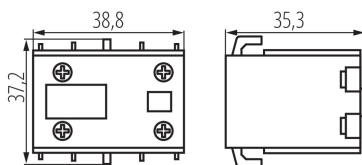

24112 KCPM-AX11

Výkonový stykač KCP

5905339241122

VŠEOBECNÉ ÚDAJE:

Kategorie použití: AC-15

Barva: bílá

Místo montáže: na liště TH35

Norm: PN-EN 60947-4-1

TECHNICKÉ ÚDAJE:

Typ přípojky: svorkovnice

Počet spínacích/rozpínacích kontaktů: 1/1

Jmenovité spínací napětí U_e [V]: 400

Jmenovitý tepelný proud I_{th} [A]: 10

Stupeň krytí IP: 20

Pomocné kontakty: 2

Jmenovité izolační napětí U_i [V]: 690

Gramáž [g]: 39.06

Délka jednotkového balení [cm]: 4

Šířka jednotkového balení [cm]: 4

Výška jednotkového balení [cm]: 4.5

Hmotnost kartonu [kg]: 19.53

Šířka kartonu [cm]: 31

Výška kartonu [cm]: 30

Délka kartonu [cm]: 44