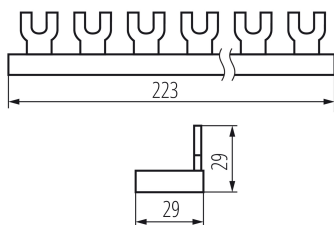

## 24211 KBBU-3x4

Měděná spojovací lišta, vidlicová

5905339242112

**5 let záruky shodně s podmínkami záručního prohlášení dostupného na [internetové stránce](#)**

### VŠEOBECNÉ ÚDAJE:

**Barva:** bílá

**Norma:** PN-EN 60947-7-1

**Délka [mm]:** 223

**Šířka [mm]:** 29

**Výška [mm]:** 29

### TECHNICKÉ ÚDAJE:

**Jmenovité napětí [V]:** 230/400 AC

**Jmenovitý proud [A]:** 63

**Jmenovitá frekvence [Hz]:** 50

**Typ zapojení:** typ U

**Počet pólů:** 3

**Jmenovitý průměr [mm<sup>2</sup>]:** 13.5

**Délka kartonu [cm]:** 34.5

**Objem kartonu [m<sup>3</sup>]:** 0.018113