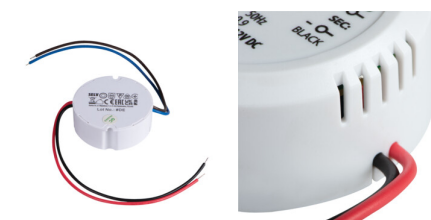

## 24241 CIRCO LED 12VDC 0-15W

Napaječ CV

5905339242419

Kanlux CIRCO je elektronický transformátor s konstantním napětím a výkonem 10 nebo 15 W. Používá se k napájení LED pásků, jako jsou LEDS P nebo LEDS B.

### VŠEOBECNÉ ÚDAJE:

**Barva:** bílá

**Místo použití:** uvnitř

**Možnost montáže na normálně hořlavé povrchy:** ano

**Výška [mm]:** 23

**Průměr [mm]:** 54.5