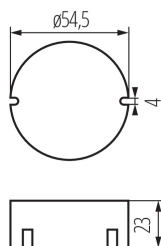

24241 CIRCO LED 12VDC 0-15W

Napaječ CV

5905339242419

Kanlux CIRCO je elektronický transformátor s konstantním napětím a výkonem 10 nebo 15 W. Používá se k napájení LED pásků, jako jsou LEDS P nebo LEDS B.

VŠEOBECNÉ ÚDAJE:

Barva: bílá

Místo použití: uvnitř

Možnost montáže na normálně hořlavé povrchy: ano

Výška [mm]: 23

Průměr [mm]: 54.5

TECHNICKÉ ÚDAJE:

Jmenovité napětí [V]: 220-240 AC

Jmenovitá frekvence [Hz]: 50

Maximální výkon [W]: 0-15

Třída ochrany před úrazem elektrickým proudem: II

Materiál: plast

Rozsah okolních teplot, kterým může být výrobek vystaven [°C]: 5÷25

Typ přípojky: volné konce kabelů

Průřez kabelu [mm²]: 0.5

Typ napájecího zdroje: s konstantním napětím

Zkratové zabezpečení: ano

Maximální teplota Ta [°C]: 45

Vstupní napětí - PRI [V]: 220-240

Výstupní napětí - SEC [V]: 12 DC

Výstupní proud - sec [ma]: max 1250

Stupeň krytí IP: 20

Tc [°C]: 85

LOGISTICKÉ ÚDAJE:

Měrná jednotka: kus

Způsob balení: 100

Počet kusů v druhém balení: 1

Počet kusů v hromadném balení: 100

Počet kusů ve vrstvě na paletě: 800

Čistá jednotková hmotnost [g]: 50

Gramáž [g]: 76.7

Hmotnost kusu brutto [g]: 72

Délka jednotkového balení [cm]: 8

Šířka jednotkového balení [cm]: 3

Výška jednotkového balení [cm]: 8

Hmotnost kartonu [kg]: 7.67