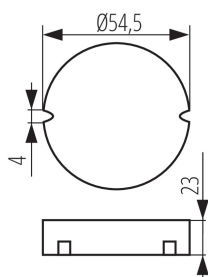

24243 CIRCO N LED 12VDC 15W

Napajec CV

5905339242433

VŠEOBECNÉ ÚDAJE:

Barva: bílá

Místo použití: uvnitř

Možnost montáže na normálně hořlavé povrchy: ano

Možnost spolupráce se stmívačem: ne

Výška [mm]: 23

Průměr [mm]: 54.5

TECHNICKÉ ÚDAJE:

Jmenovité napětí [V]: 220-240 AC

Jmenovitá frekvence [Hz]: 50

Maximální výkon [W]: 0-15

Třída ochrany před úrazem elektrickým proudem: II

Materiál: plast

Vstupní napětí - PRI [V]: 220-240

Výstupní napětí - SEC [V]: 12 DC

Výstupní proud - sec [ma]: max 1250

Stupeň krytí IP: 20

Tc [°C]: 85

LOGISTICKÉ ÚDAJE:

Měrná jednotka: kus

Způsob balení: 100

Hmotnost kartonu [kg]: 7.5

Šířka kartonu [cm]: 33.5

Výška kartonu [cm]: 17.5

Délka kartonu [cm]: 40

Objem kartonu [m³]: 0.02345

Napaječ CV

DALŠÍ INFORMACE:

-