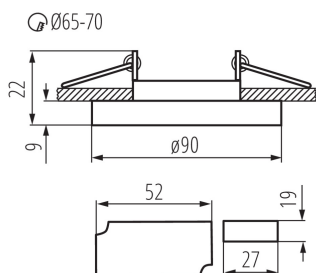

Stropní bodové svítidlo

5905339244109

Kanlux SOREN jsou skleněná svítidla, jejichž další výhodou je barevný dekorativní LED pásek osvětlující skleněnou základnu svítidla.

VŠEOBECNÉ ÚDAJE:

Barva: stříbrná

Povinnost používání samostínících lamp: ano

Místo montáže: k zabudování do stropu

Místo použití: uvnitř

Minimální vzdálenost od osvětlovaného objektu: 0,5m

Výška [mm]: 22

Průměr [mm]: 90

Montážní otvor [mm]: Ø65-70

Integrovaný LED zdroj světla: ano

TECHNICKÉ ÚDAJE:

Jmenovité napětí [V]: 220-240 AC

Jmenovitá frekvence [Hz]: 50

Maximální výkon [W]: max 20

Jmenovitý výkon (LED) [W]: 3,6

Zdroj světla: PAR16

Zdroj světla v balení: ne

Typ diody: LED SMD

Světelný tok [lm]: 250

Barva světla: teplá bílá

Náhradní teplota chromatičnosti [K]: 3000

Patice: GU10

Životnost [h]: 20000

Počet cyklů zap/vyp: ≥15000

Rozsah okolních teplot, kterým může být výrobek

vystaven [°C]: 5÷25

Materiál korpusu: sklo

Typ přípojky: šroubová svorkovnice

Rozsah průměrů používaných vodičů [mm²]: 0,75÷2,5

Regulace úhlu svítidla: chybějící

Stupeň krytí IP: 20

LOGISTICKÉ ÚDAJE:

Způsob balení: 50

Počet kusů v druhém balení : 1

Počet kusů v hromadném balení: 50

Čistá jednotková hmotnost [g]: 210

Gramáž [g]: 247

Délka jednotkového balení [cm]: 10.5

Šířka jednotkového balení [cm]: 6