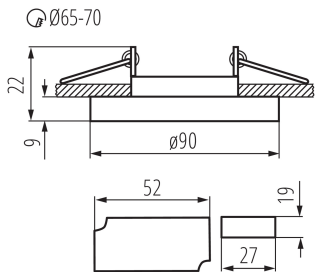

24411 SOREN O-BL

Stropní bodové svítidlo

LOGISTICKÉ ÚDAJE:

Měrná jednotka: kus

Způsob balení: 50

Počet kusů v druhém balení : 1

Počet kusů v hromadném balení: 50

Čistá jednotková hmotnost [g]: 210

Gramáž [g]: 247

Hmotnost kusu brutto [g] : 230

Délka jednotkového balení [cm]: 10.5

Šířka jednotkového balení [cm]: 6

Výška jednotkového balení [cm]: 10.5

Hmotnost kartonu [kg]: 12.35

Šířka kartonu [cm]: 23

Výška kartonu [cm]: 31.5

Délka kartonu [cm]: 54

Objem kartonu [m³]: 0.039123