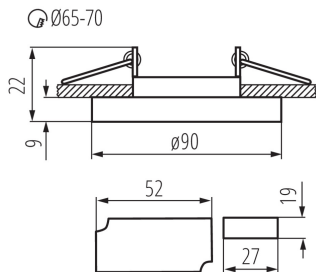

Místo montáže: k zabudování do stropu

Místo použití: uvnitř

Minimální vzdálenost od osvětlovaného objektu: 0,5m

Výška [mm]: 22

Průměr [mm]: 90

Montážní otvor [mm]: Ø65-70

Integrovaný LED zdroj světla: ano

TECHNICKÉ ÚDAJE:

Rozsah průměrů používaných vodičů [mm²]: 0,75÷2,5

Regulace úhlu svítidla: chybějící

Stupeň krytí IP: 20

LOGISTICKÉ ÚDAJE:

Způsob balení: 50

Počet kusů v druhém balení : 1

Počet kusů v hromadném balení: 50

Čistá jednotková hmotnost [g]: 210

Gramáž [g]: 247

Délka jednotkového balení [cm]: 10.5

Šířka jednotkového balení [cm]: 6

Výška jednotkového balení [cm]: 10.5

24411 SOREN O-BL

Stropní bodové svítidlo

Hmotnost kartonu [kg]: 12.35

Šířka kartonu [cm]: 23

Výška kartonu [cm]: 31.5

Délka kartonu [cm]: 54

Objem kartonu [m³]: 0.039123