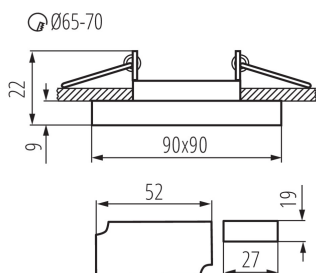

Stropní bodové svítidlo

5905339244130

Kanlux SOREN jsou skleněná svítidla, jejichž další výhodou je barevný dekorativní LED pásek osvětlující skleněnou základnu svítidla.

VŠEOBECNÉ ÚDAJE:

Barva: stříbrná

Povinnost používání samostínících lamp: ano

Místo montáže: k zabudování do stropu

Místo použití: uvnitř

Minimální vzdálenost od osvětlovaného objektu: 0,5m

Délka [mm]: 90

Šířka [mm]: 90

Výška [mm]: 22

Montážní otvor [mm]: Ø65-70

Integrovaný LED zdroj světla: ano

TECHNICKÉ ÚDAJE:

Jmenovité napětí [V]: 220-240 AC

Jmenovitá frekvence [Hz]: 50

Maximální výkon [W]: max 20

Jmenovitý výkon (LED) [W]: 3,6

Zdroj světla: PAR16

Zdroj světla v balení: ne

Typ diody: LED SMD

Světelný tok [lm]: 210

Barva světla: teplá bílá

Náhradní teplota chromatičnosti [K]: 3000

Patice: GU10

Životnost [h]: 20000

Počet cyklů zap/vyp: ≥15000

Rozsah okolních teplot, kterým může být výrobek vystaven [°C]: 5÷25

Materiál korpusu: sklo

Typ přípojky: šroubová svorkovnice

Rozsah průměrů používaných vodičů [mm²]: 0,75÷2,5

Regulace úhlu svítidla: chybějící

Stupeň krytí IP: 20

LOGISTICKÉ ÚDAJE:

Způsob balení: 50

Počet kusů v druhém balení : 1

Počet kusů v hromadném balení: 50

Čistá jednotková hmotnost [g]: 250

Gramáž [g]: 287

Délka jednotkového balení [cm]: 10.5