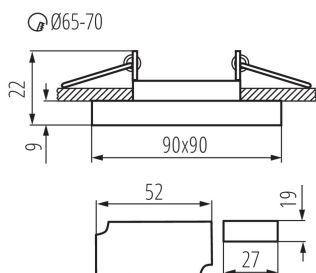

Stropní bodové svítidlo

5905339244147

Kanlux SOREN jsou skleněná svítidla, jejichž další výhodou je barevný dekorativní LED pásek osvětlující skleněnou základnu svítidla.

VŠEOBECNÉ ÚDAJE:

Barva: stříbrná

Povinnost používání samostínících lamp: ano

Místo montáže: k zabudování do stropu

Místo použití: uvnitř

Minimální vzdálenost od osvětlovaného objektu: 0,5m

Délka [mm]: 90

Šířka [mm]: 90

Výška [mm]: 22

Montážní otvor [mm]: Ø65-70

Integrovaný LED zdroj světla: ano

TECHNICKÉ ÚDAJE:

Jmenovité napětí [V]: 220-240 AC

Jmenovitá frekvence [Hz]: 50

Maximální výkon [W]: max 20

Jmenovitý výkon (LED) [W]: 3,6

Zdroj světla: PAR16

Zdroj světla v balení: ne

Typ diody: LED SMD

Světelný tok [lm]: 25

Barva světla: modrá

Patice: GU10

Životnost [h]: 20000

Počet cyklů zap/vyp: ≥15000

Rozsah okolních teplot, kterým může být výrobek

vystaven [°C]: 5÷25

Materiál korpusu: sklo

Typ přípojky: šroubová svorkovnice

Rozsah průměrů používaných vodičů [mm²]: 0,75÷2,5

Regulace úhlu svítidla: chybějící

Stupeň krytí IP: 20

LOGISTICKÉ ÚDAJE:

Způsob balení: 50

Počet kusů v druhém balení : 1

Počet kusů v hromadném balení: 50

Čistá jednotková hmotnost [g]: 250

Gramáž [g]: 287

Délka jednotkového balení [cm]: 10.5

Šířka jednotkového balení [cm]: 6