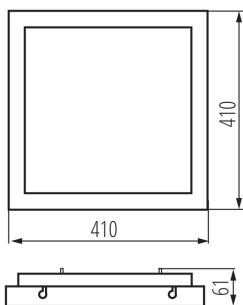

Stropní LED svítidlo

5905339246400

Kanlux TYBIA LED je běžné svítidlo s LED diodami SMD. Instalace LED TYBIA LED na chodbách, schodištích, společenských a technických místnostech zaručuje významné úspory nejen v souvislosti se spotřebou energie, ale také s jejím dlouhodobým bezúdržbovým provozem.

VŠEOBECNÉ ÚDAJE:

Barva: šedá/bílá

Místo montáže: k usazení na strop

Místo použití: uvnitř

Minimální vzdálenost od osvětlovaného objektu: 0,5m

Možnost spolupráce se stmívačem: ne

Délka [mm]: 410

Šířka [mm]: 410

Výška [mm]: 61

Obsah rtuti: ne

Integrovaný LED zdroj světla: ano

TECHNICKÉ ÚDAJE:

Jmenovité napětí [V]: 220-240 AC

Jmenovitá frekvence [Hz]: 50

Maximální výkon [W]: 38

Třída ochrany před úrazem elektrickým proudem: I

Materiál difuzoru: PMMA

Typ diody: LED SMD

Světelný tok svítidla [lm] : 3800

Užitečný světelný tok světelného zdroje světla Φ_{use} [lm]: 5700

Užitečný světelný tok světelného zdroje světla Φ_{use} [lm]: v kouli (360°)

Barva světla: bílá

Náhradní teplota chromatičnosti [K]: 4000

Stálost barev v násobcích MacAdamovy elipsy: ≤ 6

Index podání barev: 80

Životnost [h]: 30000

Koeficient udržení světelného toku vůči ukončení nominální doby použitelnosti: L70B50

Počet cyklů zap/vyp: ≥ 20000

Úhel svícení [°]: 110

Světelná účinnost [lm/W]: 100

Rozsah okolních teplot, kterým může být výrobek vystaven [°C]: 5÷25

Materiál korpusu: hliníková slitina

Typ přípojky: samosvorná svorkovnice

Rozsah průměrů používaných vodičů [mm²]: 1-2,5