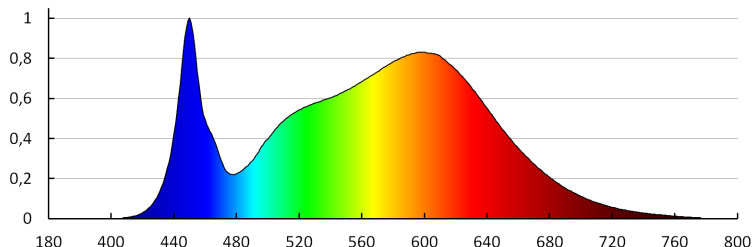

DALŠÍ INFORMACE:

- 5 let záruky shodně s podmínkami záručního prohlášení dostupného na internetové stránce

KANLUX S.A. (kat 24640) TYBIA LED 38W-NW / LDC (Polar)