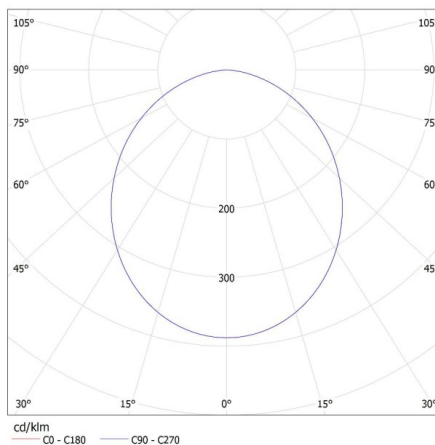

KANLUX S.A. (kat 24640) TYBIA LED 38W-NW / LDC (Polar)