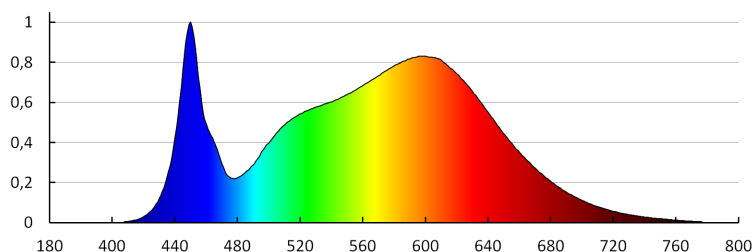

DALŠÍ INFORMACE:

- 5 let záruky shodně s podmínkami záručního prohlášení dostupného na internetové stránce