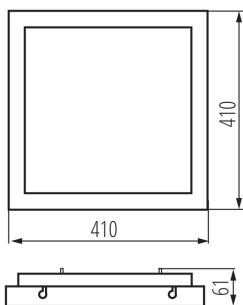

24641 TYBIA LED 38W-NW-SE

Stropní LED svítidlo

5905339246417

Kanlux TYBIA LED je běžné svítidlo s LED diodami SMD. Instalace LED TYBIA LED na chodbách, schodištích, společenských a technických místnostech zaručuje významné úspory nejen v souvislosti se spotřebou energie, ale také s jejím dlouhodobým bezúdržbovým provozem.

VŠEOBECNÉ ÚDAJE:

Barva: šedá/bílá
Místo montáže: k usazení na strop
Místo použití: uvnitř
Mikro mezera mezi kontakty relé: ano
Minimální vzdálenost od osvětlovaného objektu: 0,5m
Možnost spolupráce se stmívačem: ne
Wykrywanie ruchu: ano
Délka [mm]: 410
Šířka [mm]: 410
Výška [mm]: 61
Regulace citlivosti: ano
Obsah rtuti: ne
Integrovaný LED zdroj světla: ano

TECHNICKÉ ÚDAJE:

Jmenovité napětí [V]: 220-240 AC
Jmenovitá frekvence [Hz]: 50
Maximální výkon [W]: 38
Třída ochrany před úrazem elektrickým proudem: I
Materiál difuzoru: PMMA
Typ diody: LED SMD
Světelný tok svítidla [lm] : 3800
Užitečný světelný tok světelného zdroje světla Φ_{use} [lm]: 5700
Užitečný světelný tok světelného zdroje světla Φ_{use} [lm]: v kouli (360°)
Barva světla: bílá
Náhradní teplota chromatičnosti [K]: 4000
Stálost barev v násobcích MacAdamovy elipsy: ≤ 6
Index podání barev: 80
Životnost [h]: 30000
Koeficient udržení světelného toku vůči ukončení nominální doby použitelnosti: L70B50
Počet cyklů zap/vyp: ≥ 20000
Úhel svícení [°]: 110
Světelná účinnost [lm/W]: 100
Rozsah okolních teplot, kterým může být výrobek vystaven [°C]: 5÷25