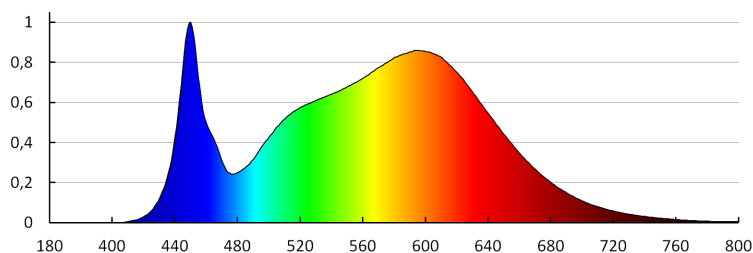

DALŠÍ INFORMACE:

- 5 let záruky shodně s podmínkami záručního prohlášení dostupného na internetové stránce