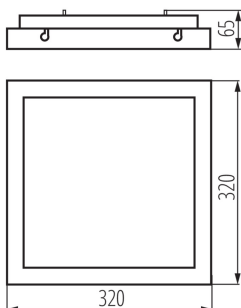

24646 TYBIA M 25W-NW-SE GY

Stropní LED svítidlo

5905339246462

Kanlux TYBIA LED je běžné svítidlo s LED diodami SMD. Instalace LED TYBIA LED na chodbách, schodištích, společenských a technických místnostech zaručuje významné úspory nejen v souvislosti se spotřebou energie, ale také s jejím dlouhodobým bezúdržbovým provozem.

VŠEOBECNÉ ÚDAJE:

Barva: šedá

Místo montáže: k usazení na strop

Místo použití: uvnitř

Minimální vzdálenost od osvětlovaného objektu: 0,5m

Možnost spolupráce se stmívačem: ne

Wykrywanie ruchu: ano

Vyměnitelný světelný zdroj: ne

Délka [mm]: 320

Šířka [mm]: 320

Výška [mm]: 61

Obsah rtuti: ne

Integrovaný LED zdroj světla: ano

TECHNICKÉ ÚDAJE:

Jmenovité napětí [V]: 220-240 AC

Jmenovitá frekvence [Hz]: 50

Maximální výkon [W]: 25

Třída ochrany před úrazem elektrickým proudem: I

Materiál difuzoru: PMMA

Typ diody: LED SMD

Světelný tok svítidla [lm] : 2600

Užitečný světelný tok světelného zdroje světla Φ_{use} [lm]: 3850

Užitečný světelný tok světelného zdroje světla Φ_{use} [lm]: v kouli (360°)

Barva světla: bílá

Náhradní teplota chromatičnosti [K]: 4000

Stálost barev v násobcích MacAdamovy elipsy: ≤ 6

Index podání barev: 80

Životnost [h]: 30000

Koeficient udržení světelného toku vůči ukončení nominální doby použitelnosti: L70B50

Počet cyklů zap/vyp: ≥ 15000

Úhel svícení [°]: 110

Světelná účinnost [lm/W]: 104

Rozsah okolních teplot, kterým může být výrobek vystaven [°C]: 5÷25

Materiál korpusu: hliníková slitina