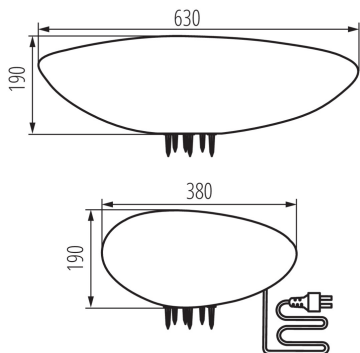

VŠEOBECNÉ ÚDAJE:

Barva: žula

Místo montáže: do země

Místo použití: uvnitř i vně

Minimální vzdálenost od osvětlovaného objektu: 0,2m

Délka [mm]: 630

Šířka [mm]: 380

Výška [mm]: 190

Zdroj světla v balení: ne

Patice: E27

Rozsah okolních teplot, kterým může být výrobek vystaven [°C]: -20÷35

Materiál korpusu: ABS

Typ přípojky: kabel zakončený vidlicí

Typ vodiče: H05RN-F

Délka vodiče [m]: 3

Průřez kabelu [mm²]: 1

Stupeň krytí IP: 65

LOGISTICKÉ ÚDAJE:

Způsob balení: 1

Počet kusů v druhém balení : 1

Počet kusů v hromadném balení: 1

Čistá jednotková hmotnost [g]: 2484

Gramáž [g]: 3300

Délka jednotkového balení [cm]: 64

Šířka jednotkového balení [cm]: 39

Výška jednotkového balení [cm]: 21.5

Hmotnost kartonu [kg]: 3.3

Šířka kartonu [cm]: 39

Výška kartonu [cm]: 21.5

Délka kartonu [cm]: 64

Zahradní svítidlo s vyměnitelným zdrojem světla