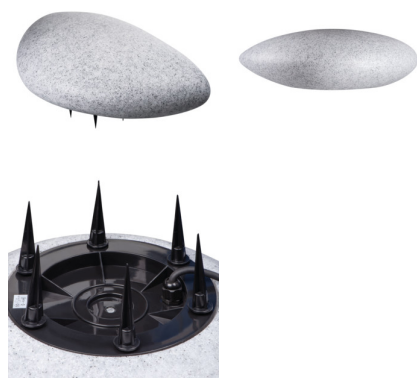

Zahradní svítidlo s vyměnitelným zdrojem světla

5905339246561

IP
65

MO
DE
RN
design

Kanlux STONO IS je svítidlo imitující kameny nepravidelných tvarů. Ideálně se hodí do skalek nebo v okolí keřů. Každé z nich je vybaveno podstavou, která umožňuje montáž svítidla do země.

VŠEOBECNÉ ÚDAJE:

Barva: žula

Místo montáže: do země

Místo použití: uvnitř i vně

Minimální vzdálenost od osvětlovaného objektu: 0,2m

Délka [mm]: 630

Šířka [mm]: 380

Výška [mm]: 190

Zdroj světla v balení: ne

Patice: E27

Rozsah okolních teplot, kterým může být výrobek vystaven [°C]: -20÷35

Materiál korpusu: ABS

Typ přípojky: kabel zakončený vidlicí

Typ vodiče: H05RN-F

Délka vodiče [m]: 3