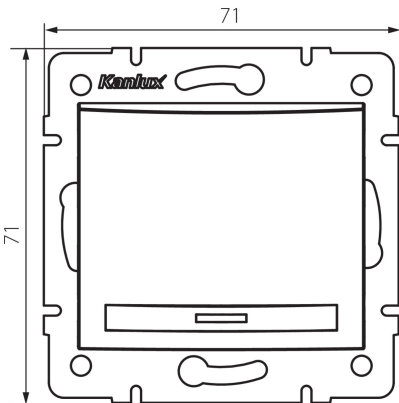

24723 DOMO 01-1110-202 bi

Jednopolový spínač LED

5905339247230

VŠEOBECNÉ ÚDAJE:

Barva: bílá

Místo montáže: k zabudování do zdi

Podsvícení: ano

Šířka [mm]: 71

Výška [mm]: 71

Průměr montážní krabice: 60

Montážní hloubka: 25

TECHNICKÉ ÚDAJE:

Jmenovité napětí [V]: 250 AC

Materiál: PC

Materiál kontaktů: CuSn94

Typ svorky: Rychlosvorka

Plast: PC

Počet táhel: 1

Jmenovitý proud [AX]: 10

Stupeň krytí IP: 20

LOGISTICKÉ ÚDAJE:

Způsob balení: 10

Počet kusů v druhém balení : 10

Počet kusů v hromadném balení: 120

Čistá jednotková hmotnost [g]: 78

Gramáž [g]: 91.75

Délka jednotkového balení [cm]: 10

Šířka jednotkového balení [cm]: 4

Výška jednotkového balení [cm]: 14

Hmotnost kartonu [kg]: 11.01

Šířka kartonu [cm]: 25.5