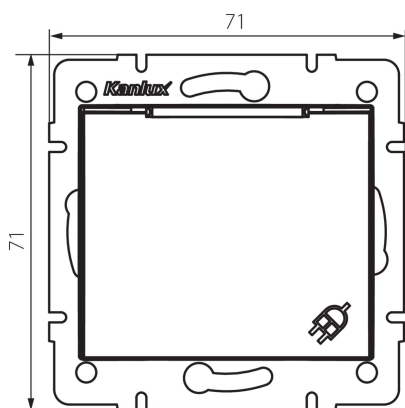

24732 DOMO 01-1560-102 bi

Zásuvka IP-44

5905339247322

VŠEOBECNÉ ÚDAJE:

Barva: bílá

Místo montáže: k zabudování do zdi

Šířka [mm]: 71

Výška [mm]: 71

Materiál kontaktů: CuSn94

Typ uzemnění: typ E

Typ svorky: šroubová svorka

Plast: PC

Stupeň krytí IP: 44

LOGISTICKÉ ÚDAJE:

Způsob balení: 10

Počet kusů v druhém balení : 10

Počet kusů v hromadném balení: 120

Čistá jednotková hmotnost [g]: 82

Gramáž [g]: 97.17

Délka jednotkového balení [cm]: 10

Šířka jednotkového balení [cm]: 5

Výška jednotkového balení [cm]: 14

Hmotnost kartonu [kg]: 11.6604

Šířka kartonu [cm]: 26.5

Výška kartonu [cm]: 32

Délka kartonu [cm]: 44

Objem kartonu [m³]: 0.037312

24732 DOMO 01-1560-102 bi

Zásuvka IP-44

DALŠÍ INFORMACE:

- Certifikát PZH: Číslo HK/K/1046/01/2017, platný do 20.12.2022